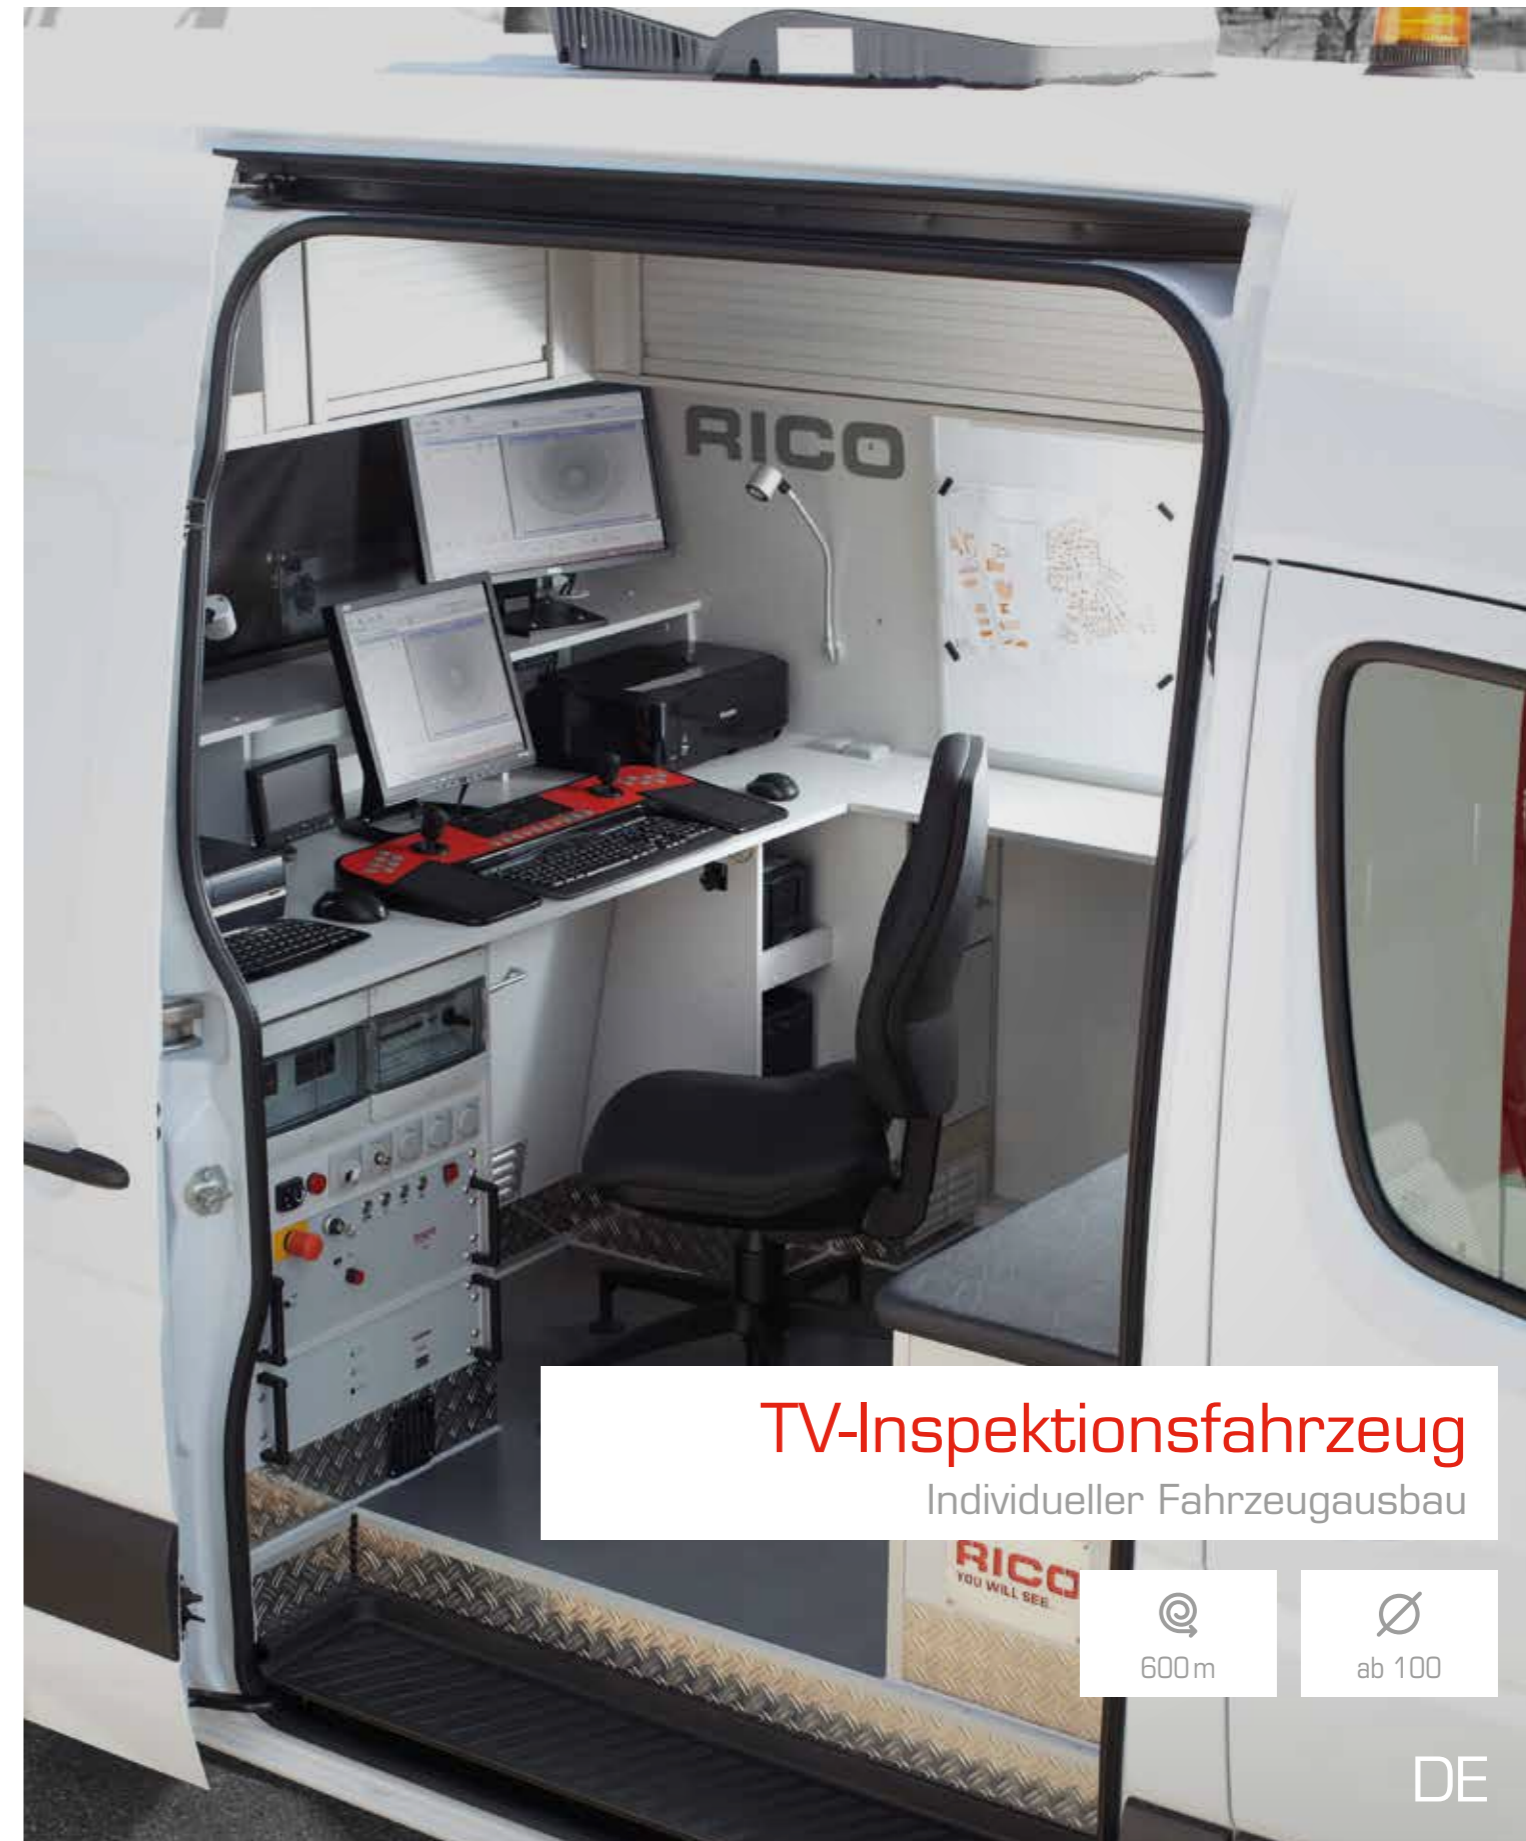

TV-Inspektionsfahrzeug

Individueller Fahrzeugausbau

600 m

ab 100

DE

Produktmerkmale

- Komplettes, individuell ausgebautes TV-Inspektionsfahrzeug
- Leichte und hochwertige Materialien
- Individuell wählbares Trägerfahrzeug
- Je nach Anforderung verschiedene Fahrwagen und Kameras einsetzbar, Arbeitsbereich von Ø 100 bis 1400 mm
- Panoramascheibe aus Sicherheitsglas zwischen Bedien- und Rückraum
- Arbeitsbereiche sowohl im Bedien- als auch im Rückraum ergonomisch und funktional gestaltet
- Spannungsversorgung nach Kundenwunsch
- Auf Wunsch emissionsfreie Energieversorgung durch Lithium-Ionen-Akkusystem
- Individuell wählbare Kanal-TV-Inspektionssoftware
- Viel Stauraum für Zubehör und Sicherheitsausstattung im gesamten Fahrzeug
- Umfangreiches Sortiment an optionaler Zusatzausstattung
- **Made in Germany**

Rückraum

- Kabeltrommel mit bis zu **600 m Eindrahtkabel**
- Individuell wählbarer Ablasskran
- Funkfernbedienung zum Steuern von Kabeltrommel und Fahrwagen aus dem Rückraum
- Individuell wählbare Rückraum- und Schachtbeleuchtung
- Edelstahlgestell für die Kabeltrommel mit Auszugswanne für Fahrwagen
- Wassertank mit elektrischer Pumpe und Reinigungsanlage
- Stickstoffbefüllanlage speziell für explosionsgeschützte Geräte

Kompatibel mit allen RICO-Produkten

600 m

100 mm - 1400 mm

INDIVIDUELL | INNOVATIV | INTELLIGENT
RICO setzt Maßstäbe in Technik, Verarbeitung und Individualität

Bedienraum

- Leistungsfähiger Industrie-PC mit unterbrechungsfreier Stromversorgung
- Gut zugängliche Anschlüsse für Erweiterungen, wie z. B. zusätzliche Monitore, RPP, etc.
- Individuell wählbare Beleuchtung des Arbeitsbereichs
- Dachhaube mit Ventilator oder Klimaanlage
- Unabhängige Zusatzheizung mit zusätzlicher Wärmeverteilung in den Rückraum